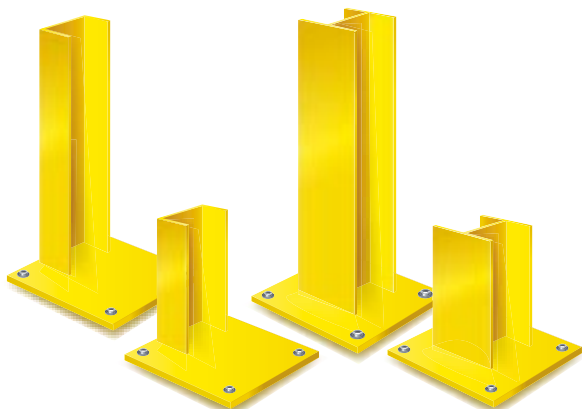

*Indispensables pour toutes installations de rayonnages à palettes pour une sécurité sans concession.*

- Protégez avant d'abîmer
- Sécurisez vos rayonnages en extrémité d'allées
- Assurez une plus grande longévité à vos installations
- Optimisez et adaptez au mieux vos rayonnages.

### 1 Sabot d'échelles

- Forme U épaisseur 4 mm
- Hauteur recommandée 400 mm
- Fixation sol béton 4 points d'ancrage
- Dimensions : 170 x 230 x 400 mm
- Coloris jaune RAL 1023.

### 2 Protections latérales supports bastaing bois :

- Forme U épaisseur 4 mm
- Hauteur recommandée 400 mm
- Fixation sol béton 4 points d'ancrage
- Dimensions : 170 x 230 x 400 mm
- Coloris jaune RAL 1023.

#### CARACTÉRISTIQUES

TYPE	DIMENSIONS
UPN 100	200 x 200 x H. 225 mm
UPN 450	200 x 200 x H. 450 mm
HEA 100	200 x 200 x H. 225 mm
HEA 450	200 x 200 x H. 450 mm